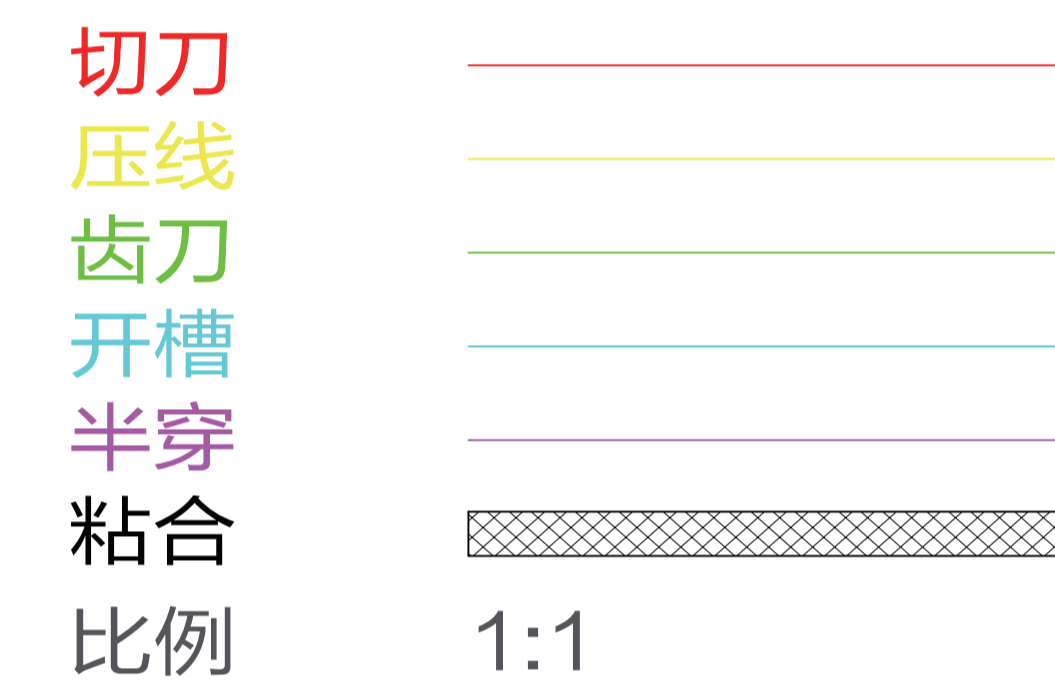

材质：
封面封底：128g金东太空梭哑粉纸
内 文：80g金东太空梭哑粉纸

工艺：胶装

颜色/专色：Pantone Cool Gray 11C

成品尺寸：75*65mm

要求：
模切走位 ≤ ± 1mm
色相正确、印迹牢固、
套印准确、各色套印

不露杂色，套印误差 ≤ 0.3mm
符合环保标准，通过RoHS认证

版本号	V1	更新内容	初稿	更新时间	2021.03.17
产品料号	D0030104-000034	产品名称	门窗传感器说明书欧洲3.0版	设计师	梁安潮